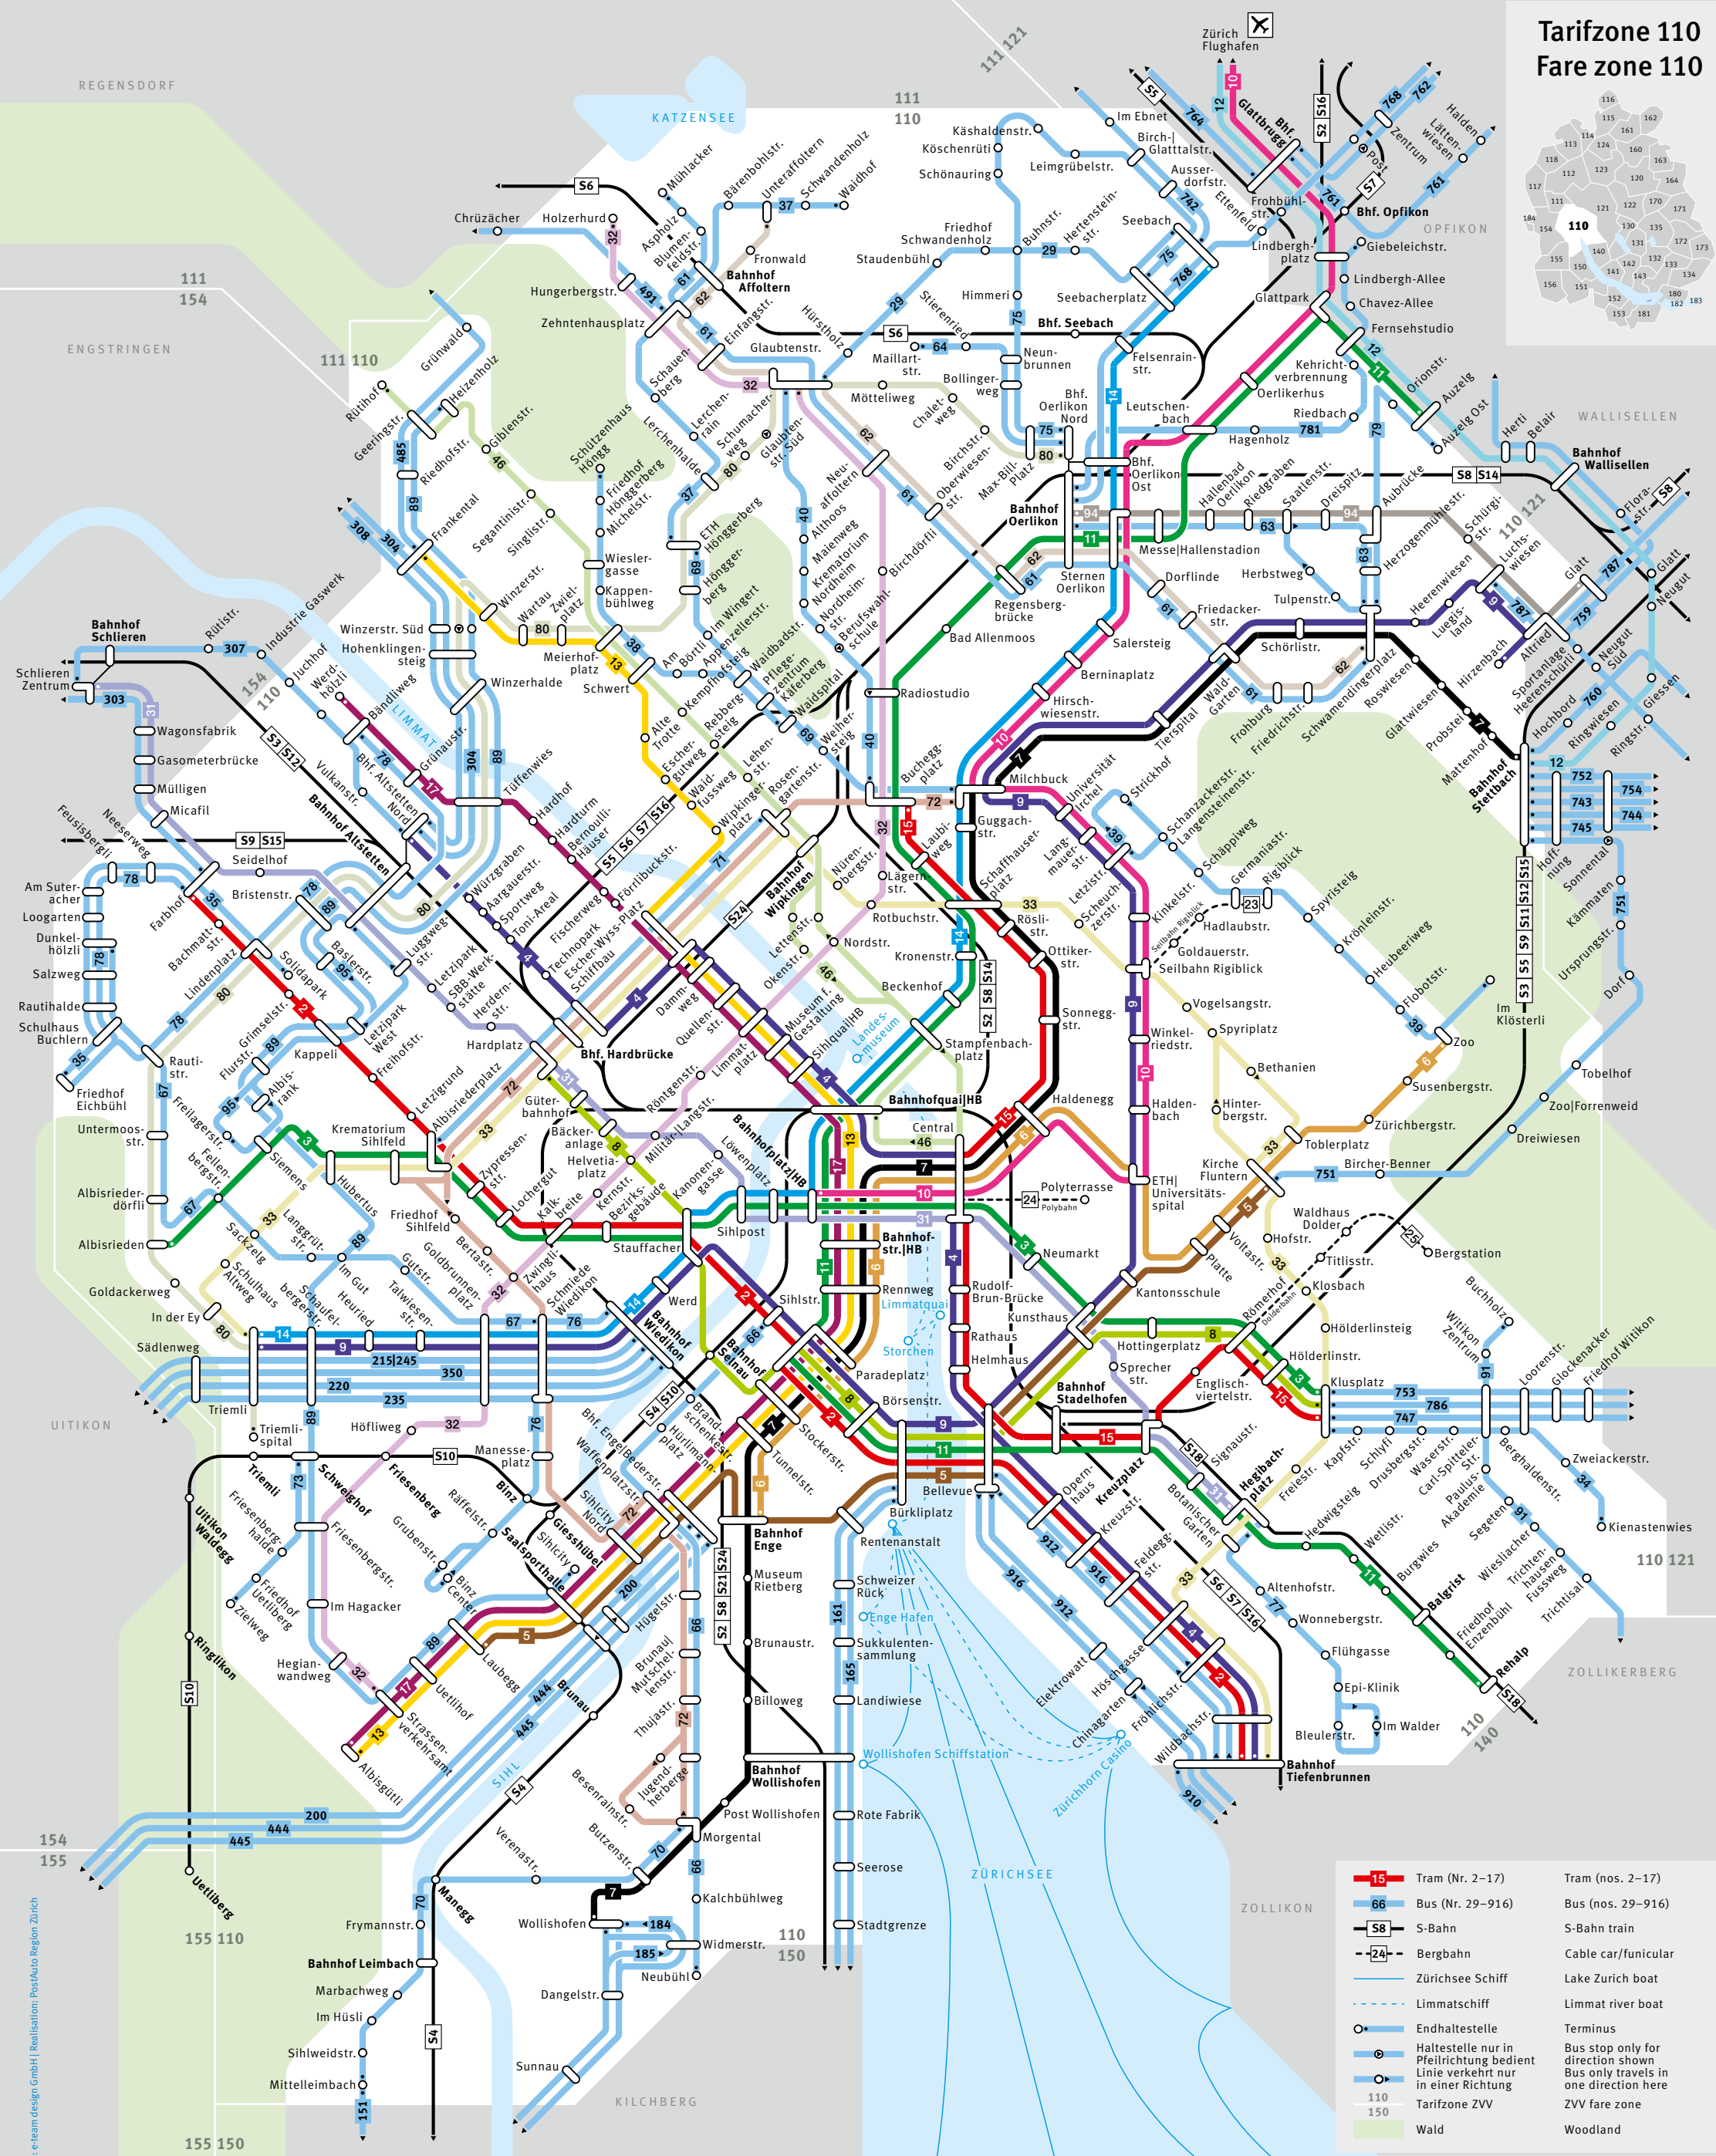

Tarifzone 110
Fare zone 110

- 15— Tram (Nr. 2–17) Tram (nos. 2–17)
- 66— Bus (Nr. 29–916) Bus (nos. 29–916)
- S8— S-Bahn S-Bahn train
- 24— Bergbahn Cable car/funicular
- Zürichsee Schiff Lake Zurich boat
- - - Limmatschiff Limmat river boat
- Endhaltestelle Terminus
- Haltestelle nur in Pfeilrichtung bedient Bus stop only for direction shown
- Haltestelle nur in einer Richtung Bus only travels in one direction here
- 110 Tarifzone ZVV ZVV fare zone
- Wald Woodland